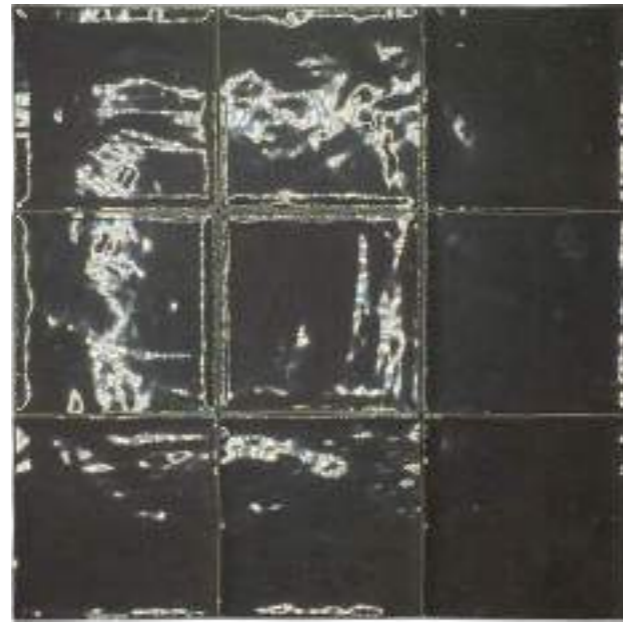

Atelier Wall

10 x 10

ATELIER NOIR GLOSSY

9.6MM