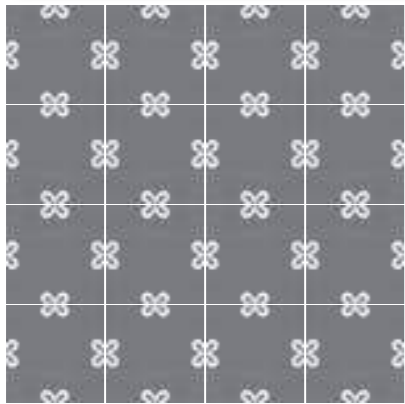

Petit Gris De Paris

14.8 x 14.8

PARIS

ROME

PARIS

BRUXELLES

ROME

EMMA

JACK

JACK & PARIS