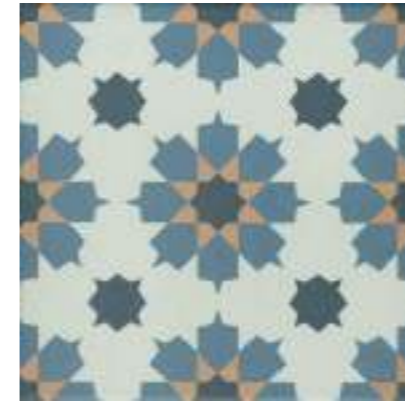

otto noir tile

ADELE BLEU

BENOIT BLEU

BENOIT JAUNE

GEORGE BLEU

GUSTAVE

8 MM

THEO