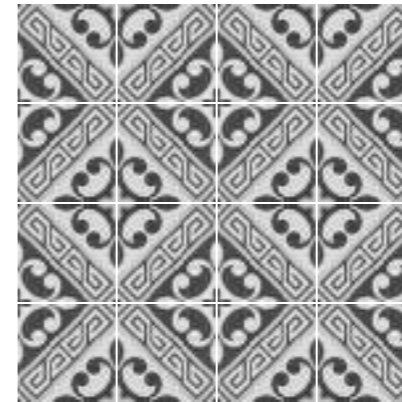

JULIETTE GRIS