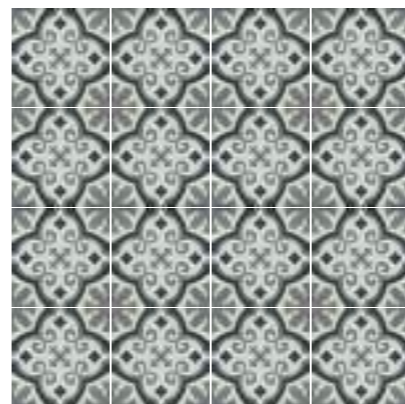

OTTO NOIR

8 MM