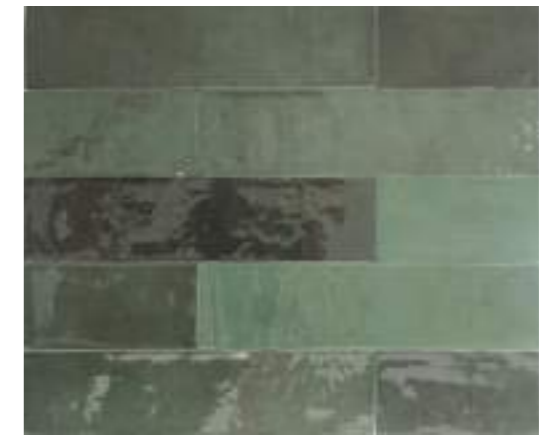

ATELIER EMERAUDE MAT - GLOSSY