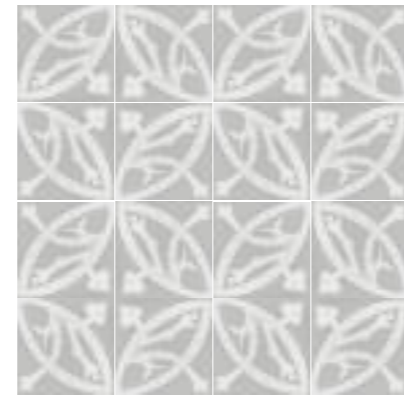

8 MM

SYRAH BLEU

VICTOR

ZELIE NOIR

ZELIE GRIS

ZELIE BLEU

BEL-AIR

REVOIR PARIS