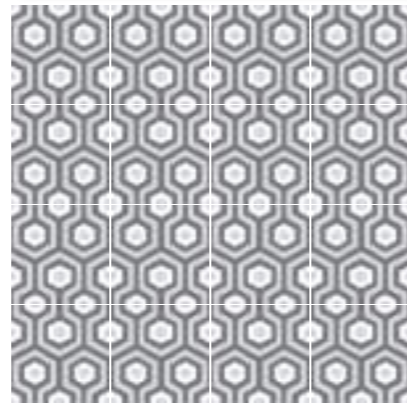

Petit Gris De Paris

14.8 x 14.8

PARIS

ROME

PARIS

BRUXELLES

ROME

EMMA

JACK

JACK & PARIS