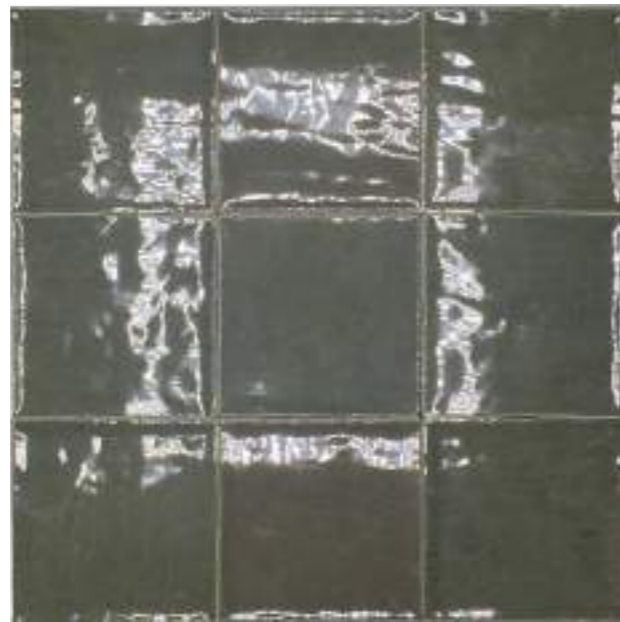

Atelier Wall

10 x 10

ATELIER EMERAUDE GLOSSY

9.6MM