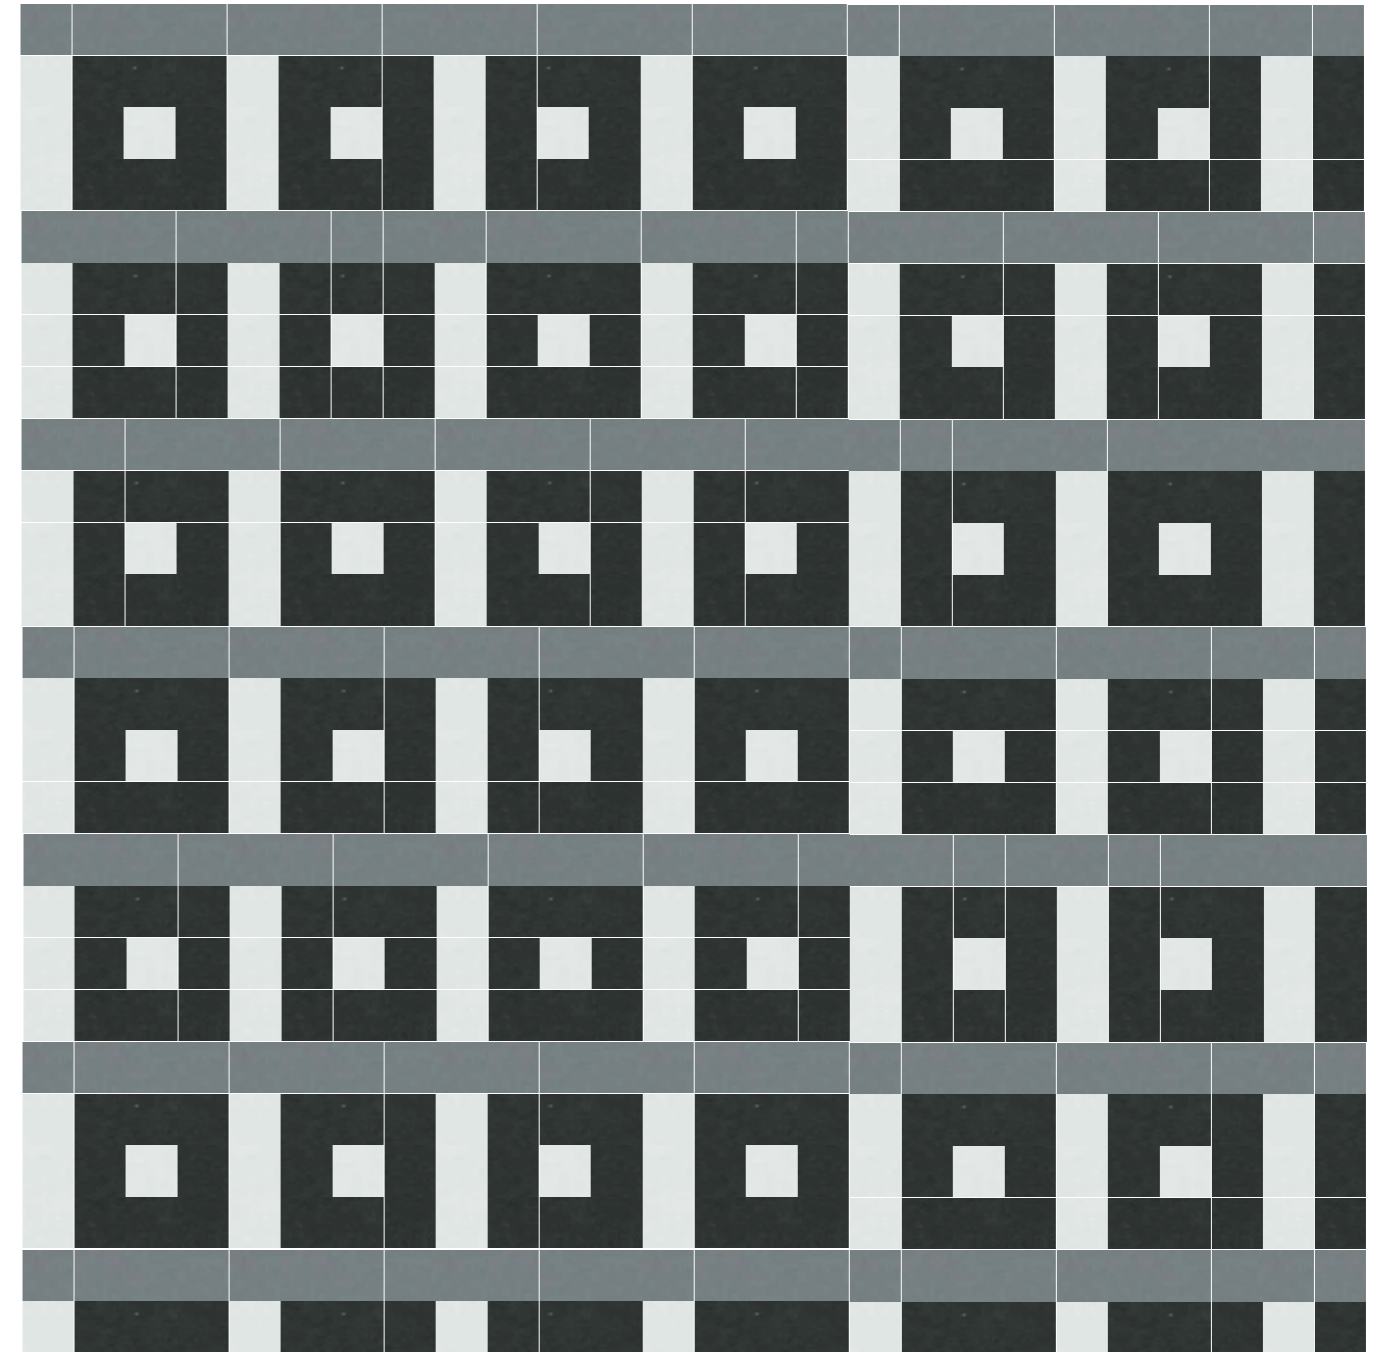

VALENCIA

| 25%

ROME

| 25%

PALERMO

| 50%