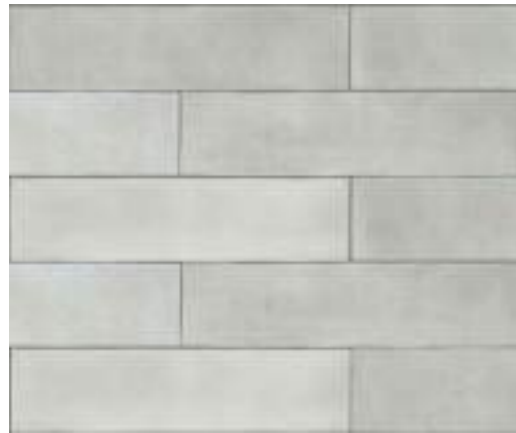

6.2 x 25

ATELIER BORDEAUX MAT* - GLOSSY

ATELIER EMERAUDE MAT - GLOSSY

10,6MM

10,6MM

Atelier Wall

6.2 x 25

ATELIER GRIS MAT* - GLOSSY