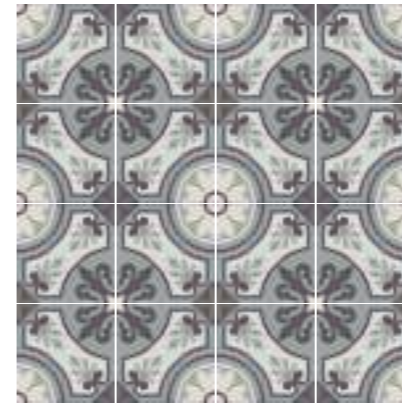

La Madeleine

CERAMIC PATTERN TILE LILOU BLEU

LILOU BLEU

8 MM

LILOU OCEAN

8 MM

LILOU CLASSIC

8 MM