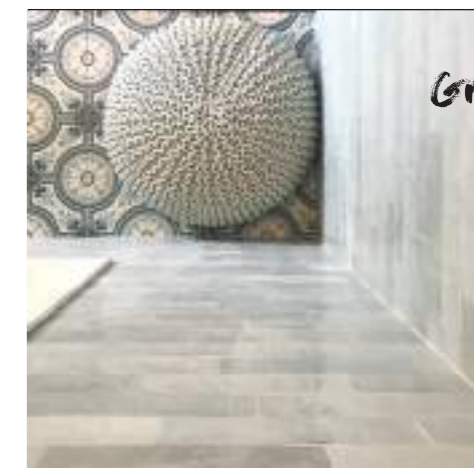

LOOKING FOR A N EYE-CATCHER
OR THE PERFECT MIX AND MATCH.
RECTANGULAR OF SQUARE? FLOOR
OF WALL?