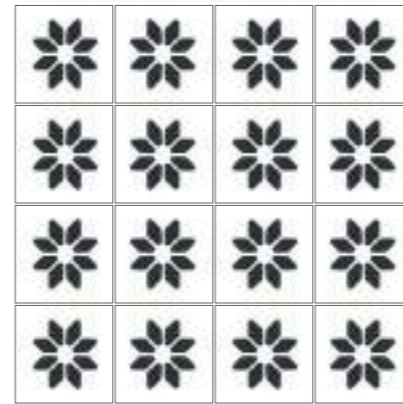

JULIEN & MADRID & PARIS