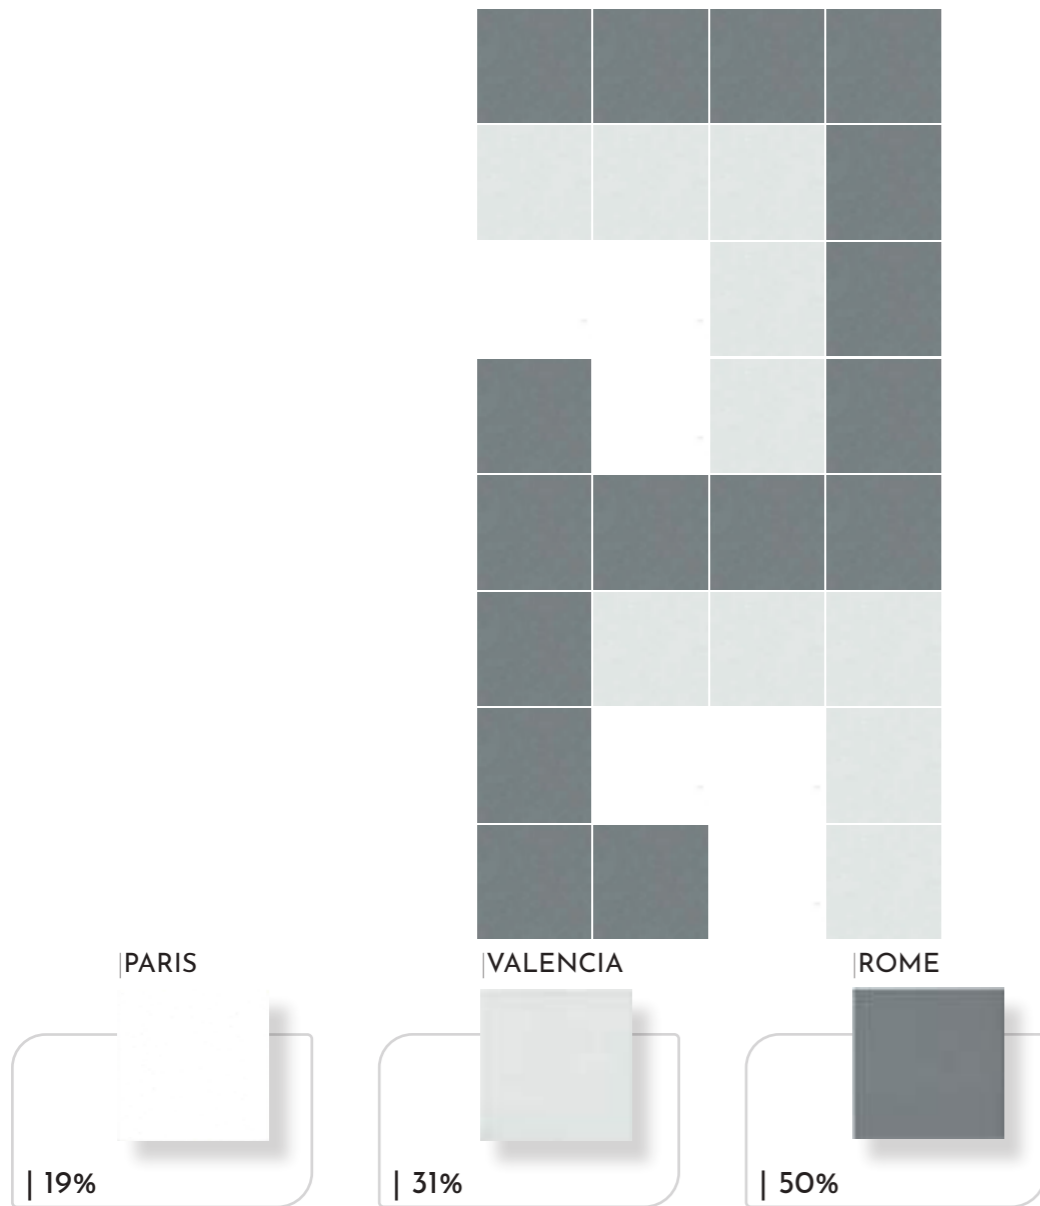

BRUXELLES

MADRID

ROME

LEON

PARIS

BRUXELLES

ROME

LOUIS

Petit Gris De Paris

Petit Gris De Paris

PARIS

BRUXELLES

VALENCIA

PARIS

BRUXELLES

VALENCIA

ROME

| 47%

PALERMO

| 6%

LAY PATTERN 04

LAY PATTERN 05

LAY PATTERN 05 / 2

LAY PATTERN 06

VALENCIA

| 25%

BRUXELLES

| 50%

ROME

| 25%

LAY PATTERN 07

BRUXELLES