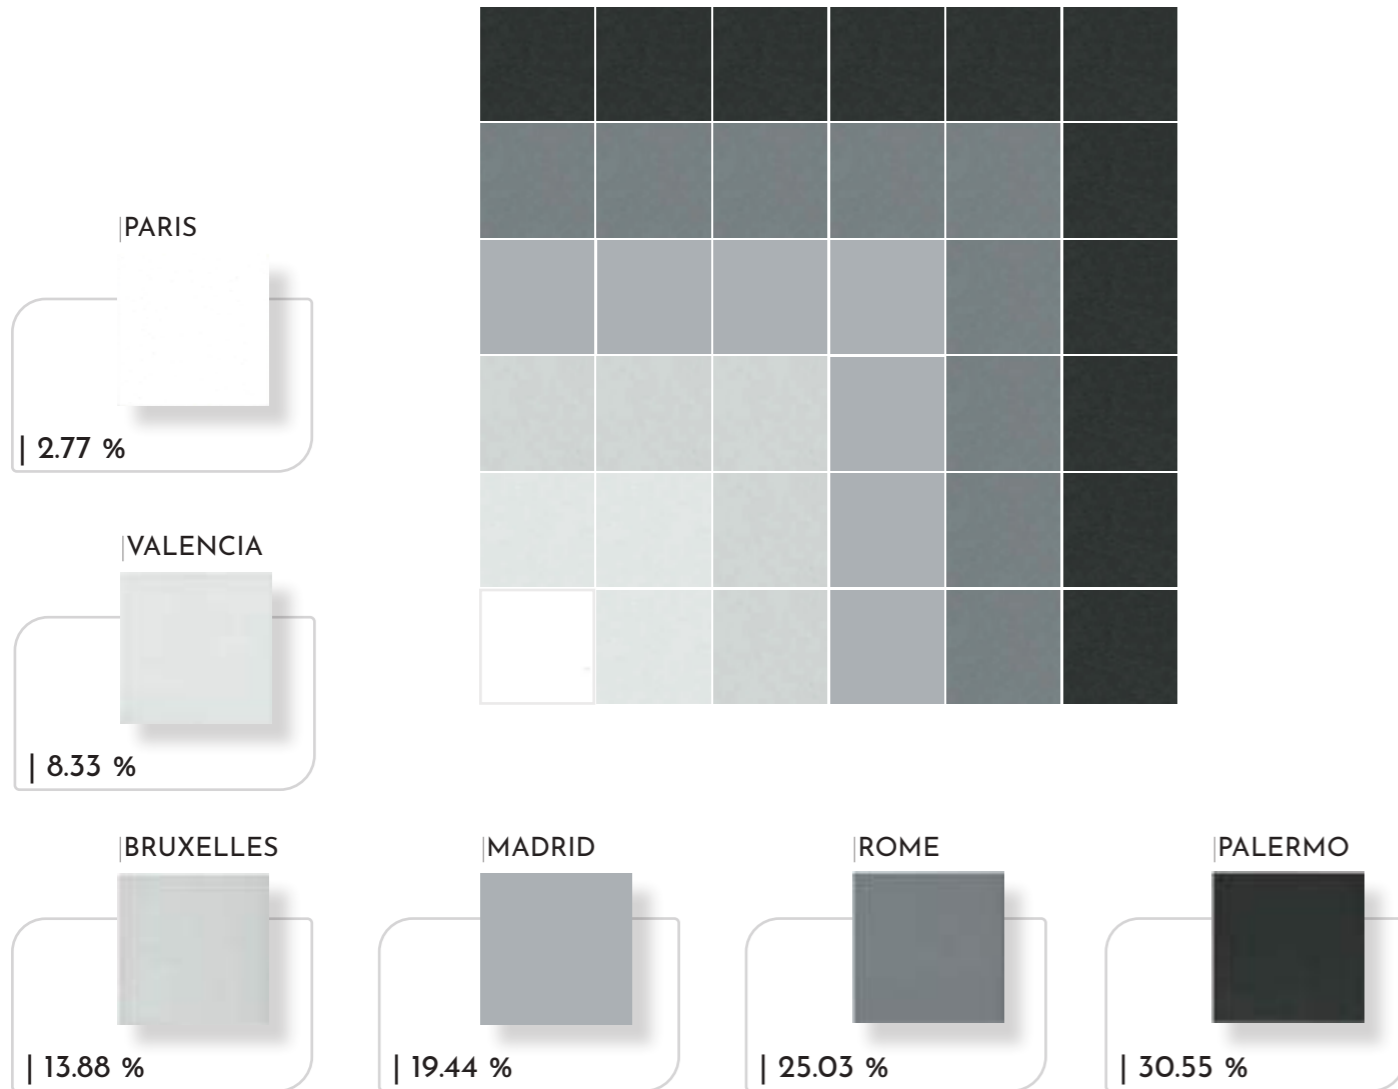

Petit Gris De Paris

Petit Gris De Paris

PARIS

BRUXELLES

VALENCIA

PARIS

BRUXELLES

VALENCIA

| 25%

ROME

| 25%

PALERMO

| 50%

LAY PATTERN 03

VALENCIA

| 47%

ROME

| 47%

PALERMO

| 6%

LAY PATTERN 04

LAY PATTERN 05

LAY PATTERN 05 / 2

LAY PATTERN 06

VALENCIA

| 25%

BRUXELLES

| 50%

ROME

| 25%

LAY PATTERN 07

BRUXELLES