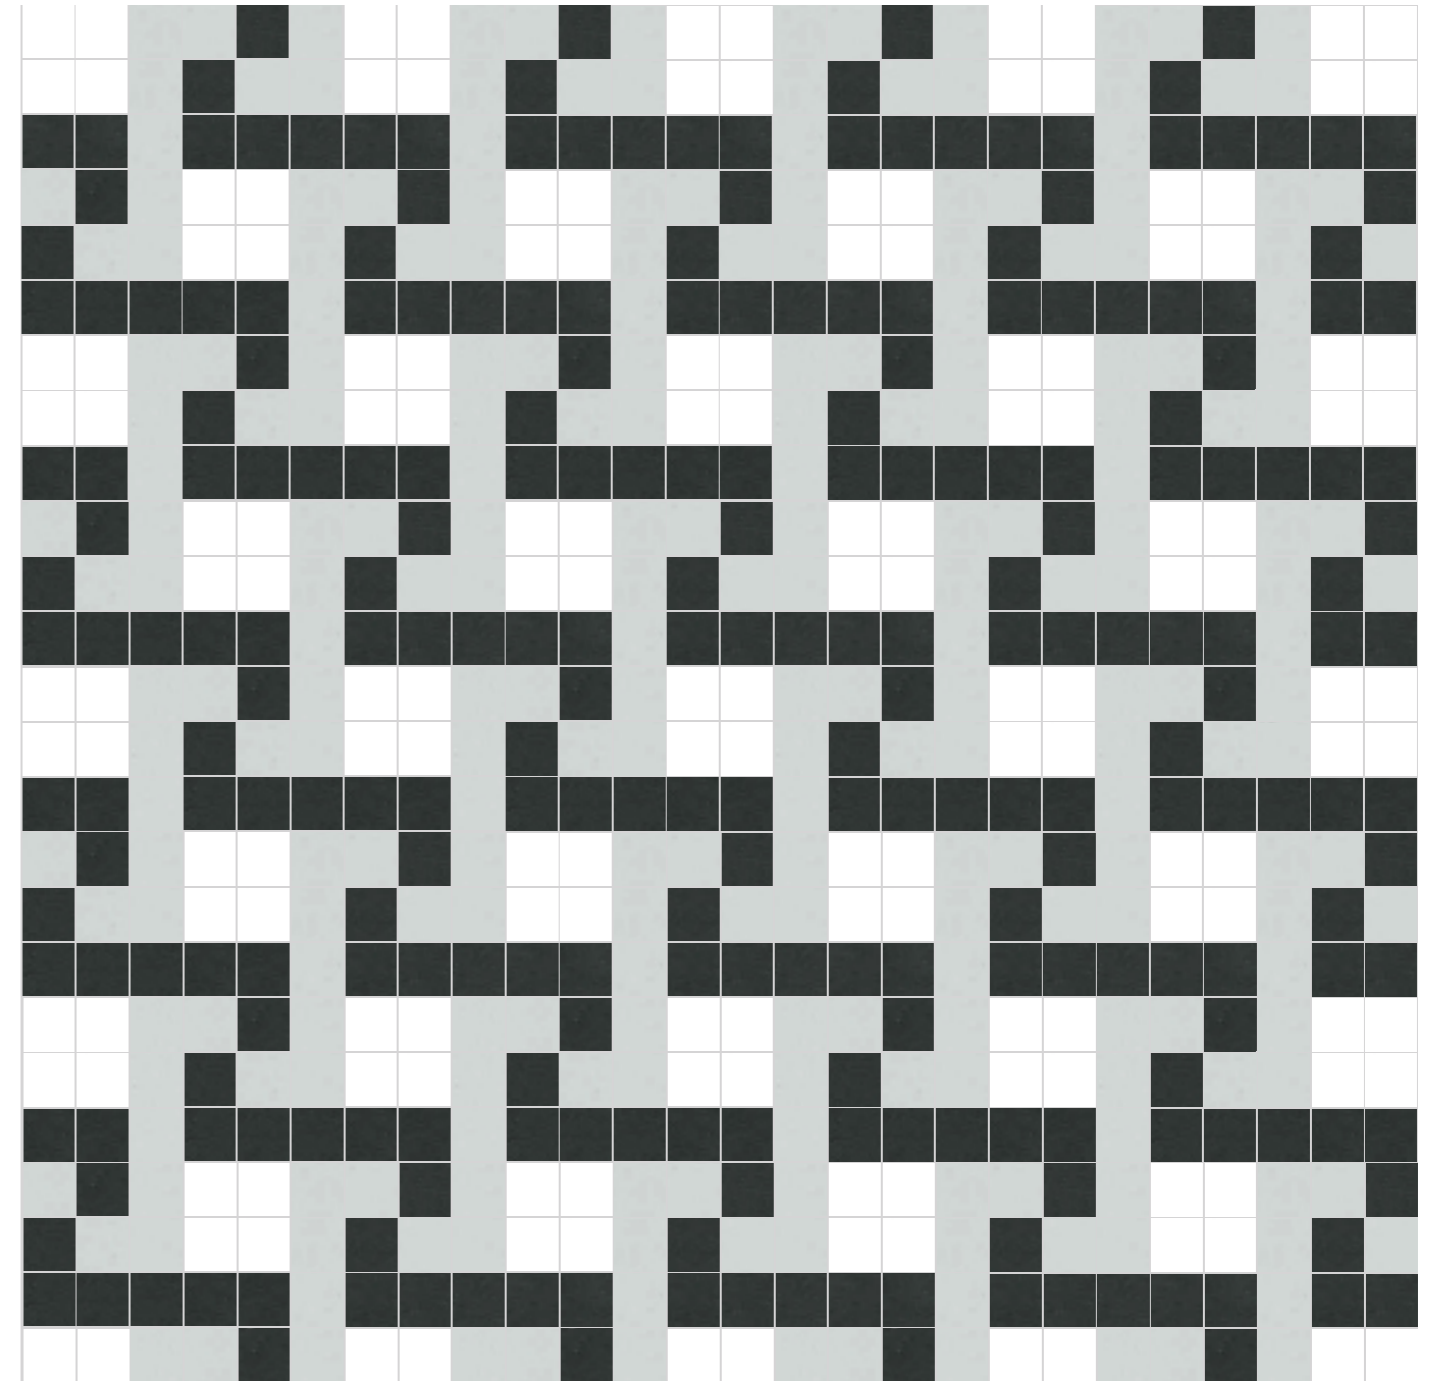

Petit Gris De Paris

14.8 x 14.8

8 MM

LAY PATTERN 01

PARIS

PALERMO

BRUXELLES

LAY PATTERN 02