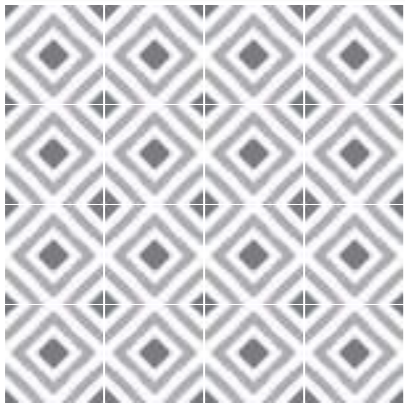

PARIS

BRUXELLES

ROME

LUCA

PARIS

BRUXELLES

ROME

MILA