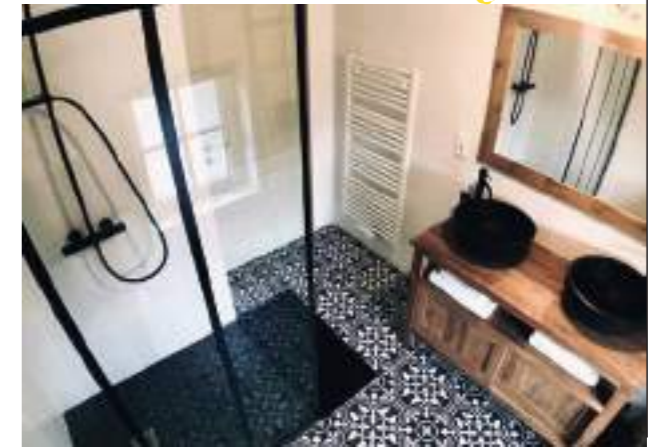

N'AYEZ PAS PEUR DE GARNIR UN ESPACE ENTIER DE CARRELAGES À MOTIF, ILS SONT INTEMPORELS ET PEUVENT AUSSI BIEN RECOUVRIR LES SOLS QUE LES MURS...

Flavie noir tile

LA MA DELEINE

WEES NIET BANG OM EEN VOLLEDIGE RUIMTE TE BEKLEDEN MET EEN MOTIEFTEGEL, DEZE ZIJN TIJDLOOS EN KUNNEN ZOWEL OP VLOER ALS OP WAND...