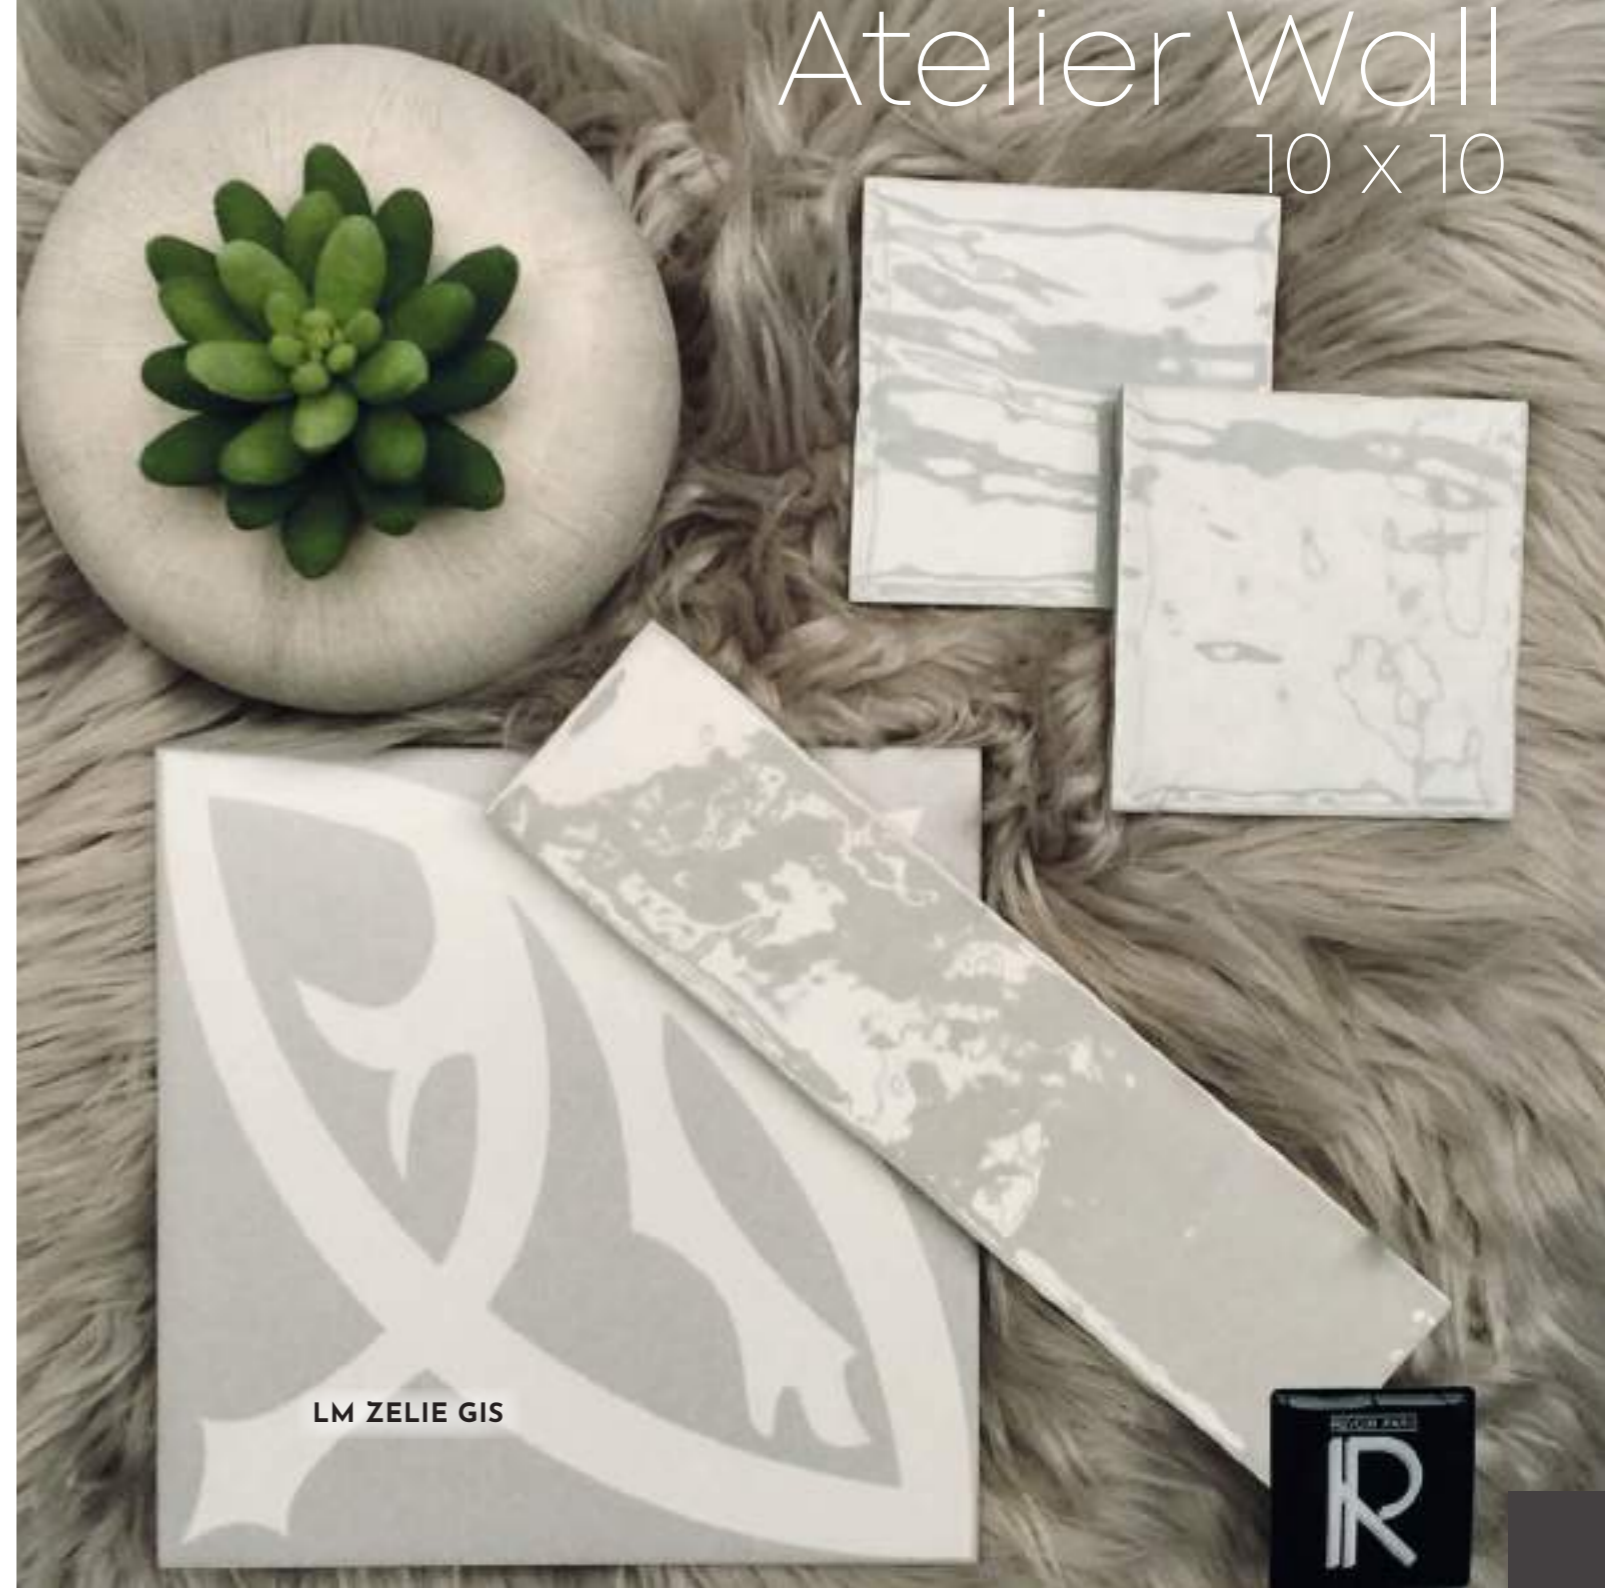

ATELIER MARINE GLOSSY

9.6MM

BA IRIS

Atelier Wall

10 x 10

ATELIER GRIS GLOSSY

9.6MM

LM ZELIE GIS