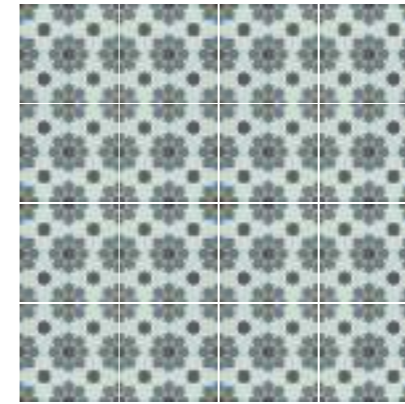

BENOIT JAUNE