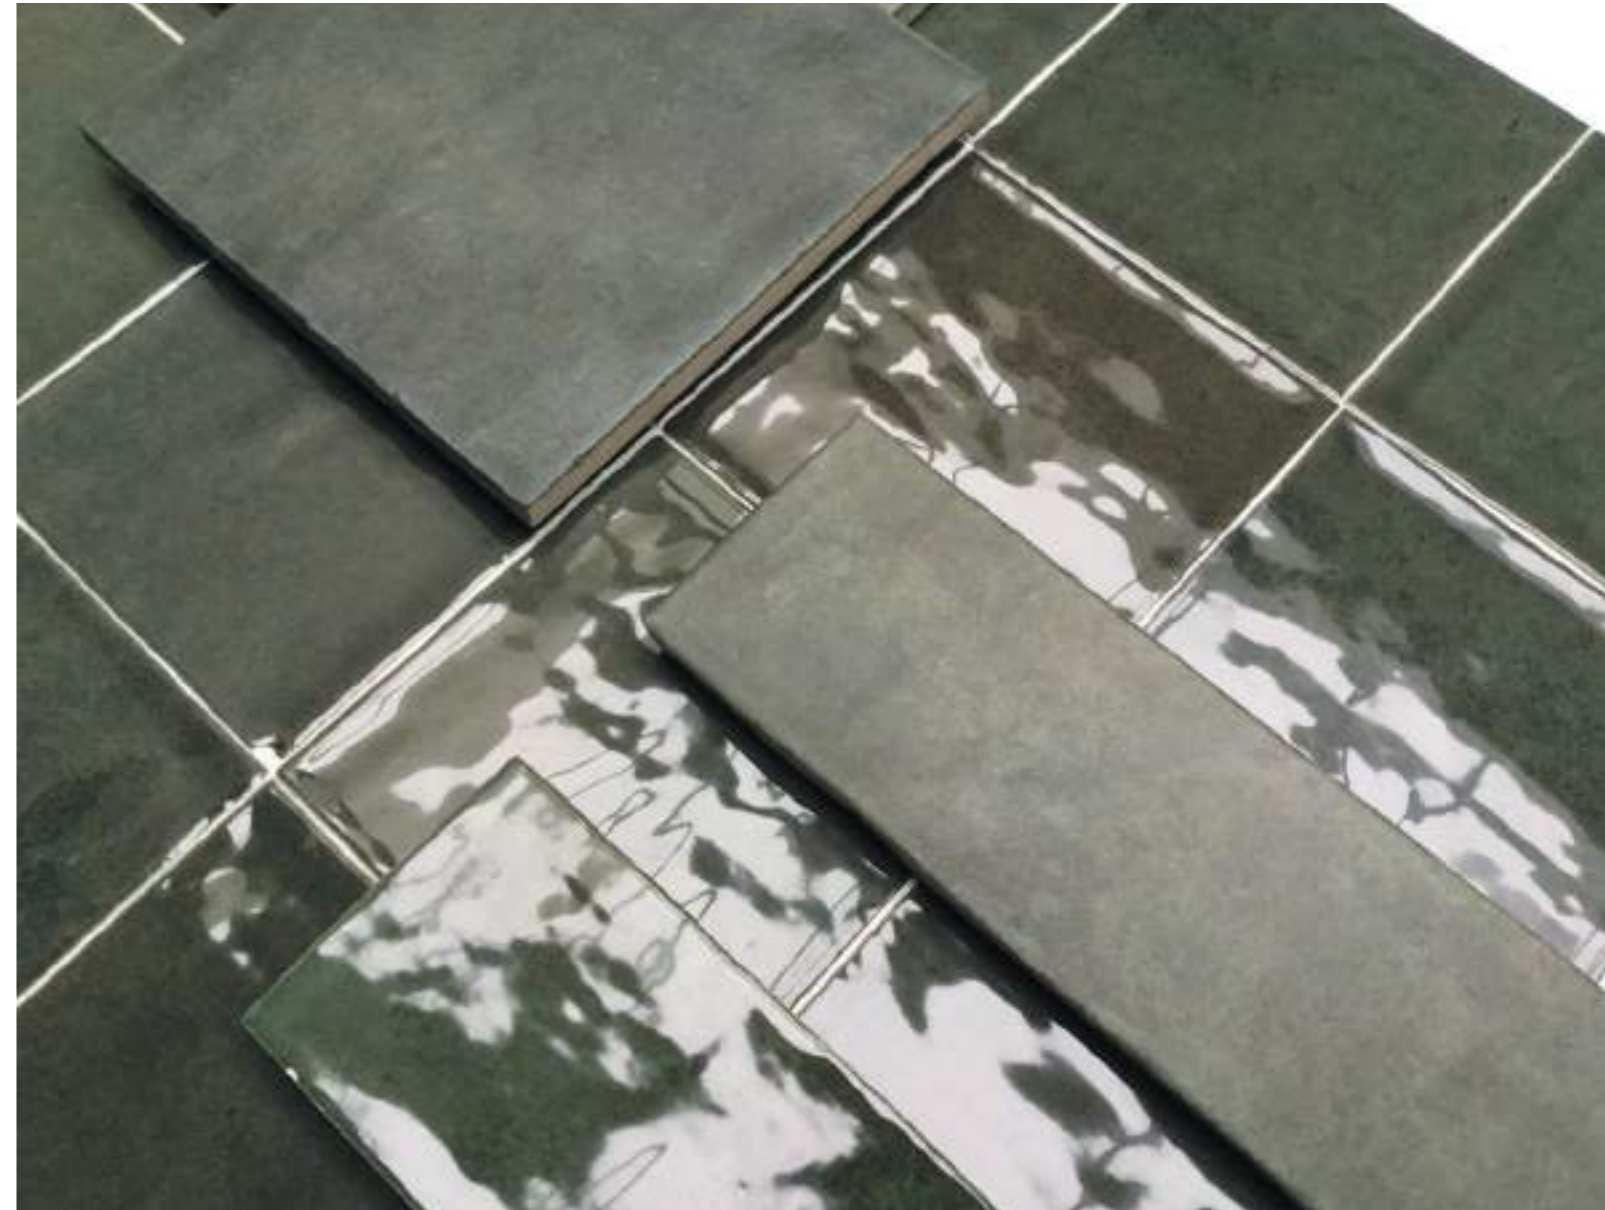

Atelier Wall

10 x 10

ATELIER EMERAUDE GLOSSY

9.6MM